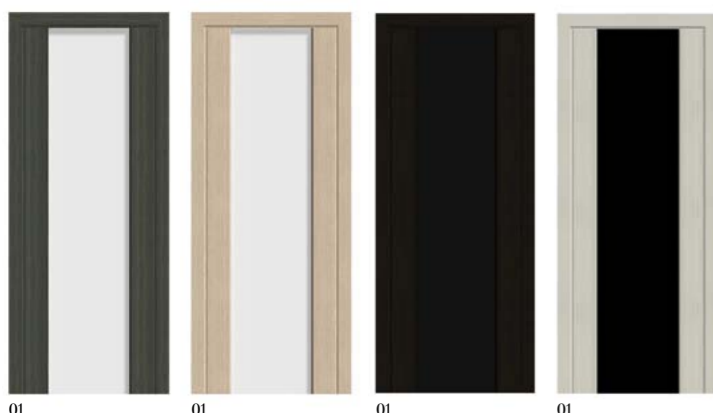

Круглый профиль, стекло триплекс белый

Круглый профиль, стекло триплекс черный

Тоскана

серия

Двери серии Тоскана, без сомнения, станут украшением любого интерьера, выполненного в стиле модерн. На ваш выбор два варианта комплектации дверных полотен: в глухом и остекленном исполнении (с использованием филенок и стекла толщиной 6 мм или 10 мм). У каждой модели имеется верхний и нижний поперечный профиль малого конуса размером 90x38мм. Особую элегантность дверям этой серии придают поперечные волнообразные элементы, которые разделяют стекло и филенку.

Данная линейка представлена в цветах: венге, белый дуб, венге мелинга и белый дуб мелинга