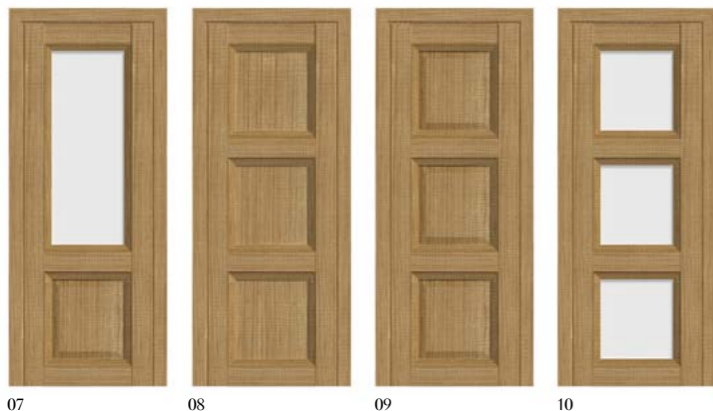

Милано

серия

Если вам требуется гармоничное сочетание классики и модерна, тогда серия Милано для вашего интерьера – отличное решение. Особенностью дверных полотен данной серии является наличие внутреннего декоративного фасада, который обеспечивает плавный переход между профилями полотна и стеклом (толщиной 6 мм и сечением поперечных деталей 110x39мм), либо филенкой (плоской или объемной). Модели №2, №5, №7 и №9 отличаются объемной филенкой.

Данная линейка представлена в цветах: венге, белый дуб, тик и венге мелинга

Прямой профиль с декоративным фасадом, объемная филенка

Сан-Ремо

серия

Специально для тех, кто не боится экспериментировать, воплощать в жизнь смелые и нестандартные идеи, была разработана серия Сан-Ремо. При производстве остекленных полотен данной серии используется стекло триплекс черного или белого цвета толщиной 8 мм. Стоевые детали имеют радиусное сечение 130x44 мм. Необходимо отметить, что триплекс – это многослойное стекло, обладающее повышенной прочностью, устойчивостью к механическим повреждениям, царапинам, ударам, долговечностью использования. Благодаря особой структуре, стекло триплекс при повреждении разбивается без осколков, что исключает возможность получения травм. Триплекс отлично изолирует помещение от шума, а также препятствует проникновению ультрафиолетовых лучей в помещение, защищая мебель от выгорания.

Данная линейка представлена в цветах: венге, белый дуб, венге мелинга, вишня малага, тик и белый дуб мелинга