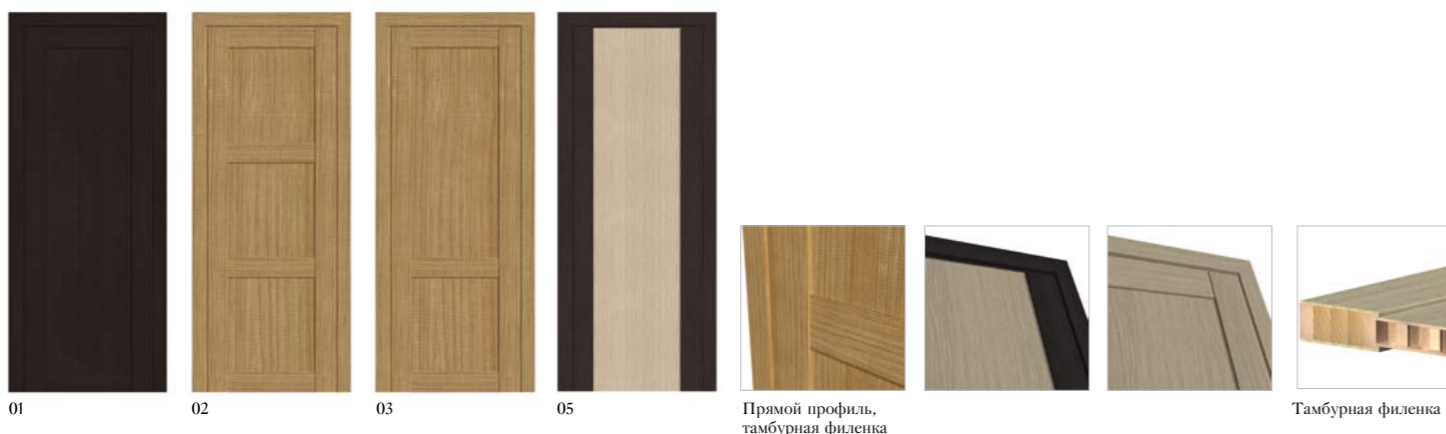

Палермо

серия

Данная линейка представлена в цветах венге, беленый дуб и тик

Лаконичный и минималистичный дизайн серии Палермо идеально впишется в интерьер вашего дома. Глухие полотна обеспечивают хорошую шумо- и теплоизоляцию за счет специальных тамбурных панелей толщиной 32 мм, основу которых составляют сотовые ячейки с шагом 12,5 мм и ламинированный МДФ. Все профильные детали представлены в прямоугольном исполнении, сечение всех поперечных элементов этой серии 110x39 мм, стоевых элементов – 110x44 мм. Одну из моделей линейки, среди других, особо отличает оригинальное контрастное сочетание цветов: вертикальные детали выполнены в цвете венге, а филенка – в цвете беленый дуб.