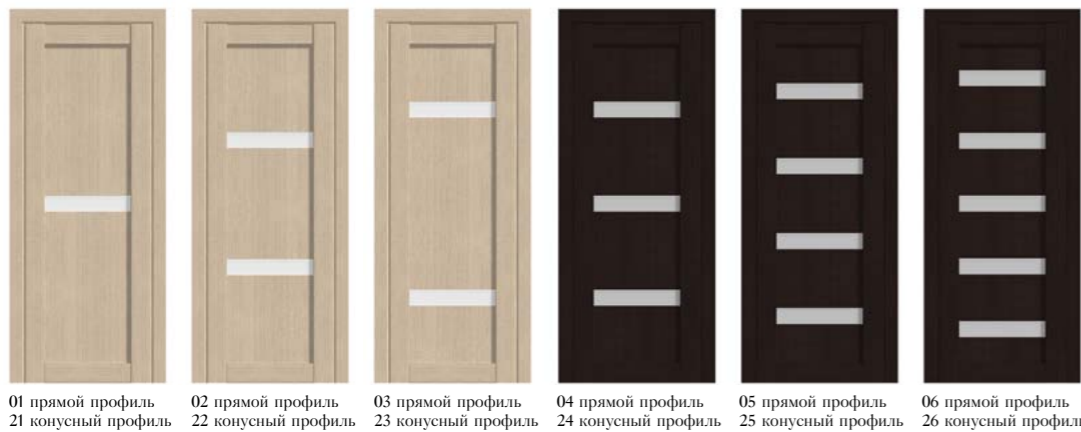

Стандартные размеры наших полотен составляют: высота – 2000 мм; ширина – 600, 700, 800, 900 мм; глубина 44 мм. Полотна выпускаются в различных вариациях: остекленное полотно, глухое полотно, комбинированное полотно – стекло плюс филенка.

К данным полотнам выпускается весь ассортимент телескопических погонных изделий: дверная коробка из МДФ (сечением 2150x80x40мм, 2150x100x40 мм, 2150x120x40 мм) наличники радиусный 2150x70x15 мм, прямой 2150x80x15, доборы 2150x100x10 мм, 2150x120x10 мм, 2150x150x10 мм, 2150x200x10 мм.

Цветовая гамма дверей «CASAPORTE», облицованных экошпоном, на сегодняшний день представляет собой: венге, беленый дуб, венге мелинга, беленый дуб мелинга, вишня малага, тик.

Линейка дверей CASAPORTE представлена сериями: «Рома», «Верона», «Флоренция», «Ливорно», «Палермо», «Сицилия», «Сан-Ремо», «Венеция», «Тоскана» и «Милан», каждая из которых имеет свои особенности.

Верона серия

Данная линейка представлена в цветах венге и беленый дуб

Комбинированные двери серии Верона обязательно станут изюминкой вашего интерьера: они состоят из филенок и стекла, но без продольных и поперечных соединительных элементов, благодаря чему образуется единая плоскость полотна. Это придает линейке особую легкость и современность. Элементы дверей представлены и в прямоугольном, и в конусном исполнении.